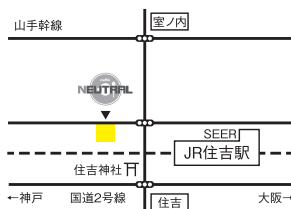

CAUTION

両会場とも
カフェ営業のため
閲覧だけのお客様は
ご遠慮願います

プリント協力: キヤノンマーケティングジャパン株式会社
Design: 山口賢二 (@axtuto design)
主催: 写真展KOBE*HEART実行委員会

住吉会場 / café NEUTRAL

神戸市東灘区住吉本町2-1-17
TEL 078-811-8607
OPEN 9:00~25:00
<http://cafe-neutral.com/>