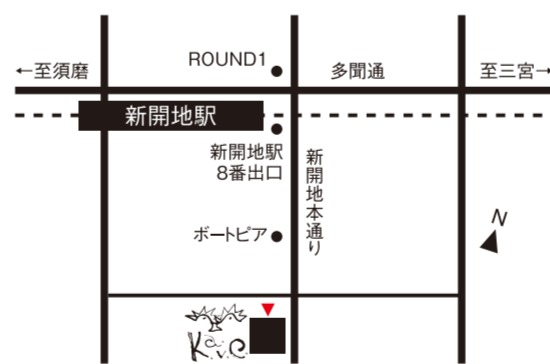

©1995 A.I.O. YOKOGI

2015年1月10日(土)～18日(日)
神戸アートビレッジセンター1F KAVCギャラリー

開催時間/10:00～19:00
 ※1月10日(土)は17時にて閉廊
 ※1月13日(火)は休館

入場無料

■出展者73名(50音順)

青山 達雄/赤澤 貴子/秋田 佳則/浅田 トモシゲ/阿部 信明/有本 真紀/イイマユミ/石川 奈都子/糸井 美武/白村 俊也/江守 建治
 上野 まりあ/大賀 トモ子/大久保 かれん/太田 恭史/大森 有起/落合 淳一/景山 日出一/桂 秀也/北畠 健三/國米 恒吉/小林 直美
 近藤 さくら/佐藤 浩視/塩崎 聡/芝田 真督/タカギトオル/高木 松寿/高木 麻里子/高見 尊裕/竹内 幹雄/竹中 稔彦/寺島 信子
 内藤 貞保/中島 恵美子/中谷 信子/中西 ゆき乃/中道 淳/中村 充利/七咲 友梨/奈良 洋/成田 貴亨/成田 直茂/成瀬 友彦
 西尾 由美子/にたばる やすひと/根岸 正臣/橋本 正樹/長谷川 亜矢/畑谷 友幸/hana/ハヤシゲミツ/ハリー 中西/阪野 祐夫
 馬場 和実/東谷 幸一/深堀 えみ/福森 クニヒロ/藤本 智志/藤原 一徳/藤原 信二/細川 澄夫/松橋 隆樹/松林 真幸/三國 賢一
 宮入 光博/みやじま みゆき/みんみん/本野 克佳/山口 賢二/山本 博克/山本 幸男/横木 安良夫

神戸アートビレッジセンター
 〒652-0811 神戸市兵庫区新開地5-3-14
 TEL 078-512-5500 <http://kavc.or.jp/>
 神戸高速「新開地駅」東8番出口より徒歩約5分
 JR「神戸駅」北出口より徒歩約10分
 神戸市営地下鉄「湊川公園駅」より徒歩約15分

2015 Vol.6

KOBE*HEART

阪神淡路大震災から15年が過ぎても元気がなかった神戸の街に活気をと、
 2010年より阪神淡路大震災があった1月に開催するプロの写真家たちの写真展。
 2012年からは毎年仙台でも巡回展示をしています。
 今回は阪神淡路大震災から20年目。
 かつて同じ思いを経験した神戸と東北がより繋がります。