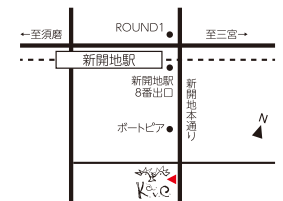

POST CARD

料金別納郵便

2016 Vol.7

写真展 KOBE*HEART vol.7
~Re:start~

KOBE*HEART

写真展 KOBE*HEART vol.7 ~Re:start~

KOBE*HEART

2016年1月16日(土)▶24日(日)

神戸アートビレッジセンター1F KAVCギャラリー

開催時間/10:00~19:00

※1月16日(土)は17時にて閉廊 ※1月19日(火)は休館

入場
無料

神戸アートビレッジセンター
〒652-0811 神戸市兵庫区新開地5-3-14
TEL 078-512-5500 <http://kavc.or.jp/>
神戸高速「新開地駅」東8番出口より徒歩約5分
JR「神戸駅」北出口より徒歩約10分
神戸市営地下鉄「湊川公園駅」より徒歩約15分